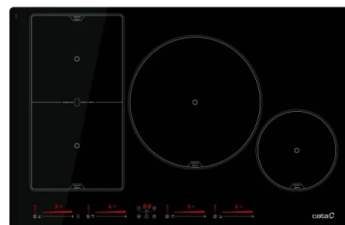

## CATA ploča INSB 8021 BK

Šifra: 78822

Kategorija proizvoda: UGRADNE PLOČE

Proizvođač: CATA

**Cena: 64.990,00 rsd**

### **CATA INSB 8021 BK - Indukciona ugradna ploča (4 zone)**

Osnovne informacije:

Brend: CATA

SKU: 8422248109536

Vrsta ploče: Staklokeramička indukcija

Tehničke karakteristike:

Ukupna snaga: 7,2 kW

Upravljanje: Klizne senzorske komande (Touch Slider)

Funkcija pauze (Stop & Go): Da

Indikator preostale toplote: Da

Dimenzije (ŠxD): 800 × 520 mm

Model: INSB 8021 BK

Tip: Ugradna ploča

Boja: Crna

Broj grejnih zona: 4

Nivoi snage: 9 + Booster funkcija