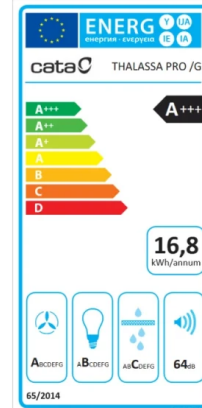

CATA aspirator THALASSA PRO 600 GBK

Šifra: 78857

Kategorija proizvoda: ASPIRATORI

Proizvođač: CATA

Cena: 49.990,00 rsd

Komande na dodir sa tajmerom za automatsko isključivanje i indikatorom zaprljanosti filtera 6 nivoa jačine, 5 + 1 TURBO Odvodna snaga (prema standardu UNE/EN 61591): 842m3/h Jačina zvuka (Reg(EU) n°65/2014): 46dB(A), maksimum: 64dB(A) Inverter motor Ultra tih Maksimalna potrošnja struje 135W LED osvetljenje sa podešavanjem inteziteta i toplote boje AUTO 2 konekcija za kontrolu CATA ploča Funkcija pročišćavanje vazduha Ugljeni filter nije uključen u isporuku, odgovarajući filter 2859398 ili 2859392 Energetska klasa: A+++