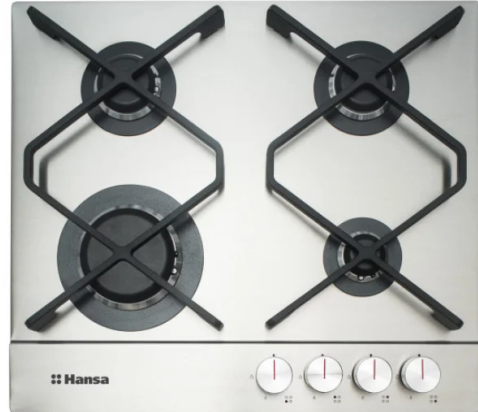

Hansa BHGI631500 Ugradna ploča

Šifra: 79132

Kategorija proizvoda: UGRADNE PLOČE

Proizvođač: HANSA

Cena: 28.990,00 rsd

Hansa **BHGI631500** je ugradna gasna ploča na **nerđajućem čeliku**, namenjena korisnicima koji žele robusan i praktičan raspored zona sa snažnim gorionikom za brzo kuvanje. Posедуje **GasBooster** gorionik snage **4 kW**, koji je pogodan za intenzivno prženje, brzo ključanje i rad sa većim posuđem. Bezbednost je obezbeđena kroz **ventil za bezbednost plamena**, a svakodnevna upotreba je jednostavnija zahvaljujući **automatskom paljenju u dugmetu**. Stabilnost posuđa dodatno pojačavaju **rešetke od livenog gvožđa**, što doprinosi sigurnijem kuvanju i dužem veku trajanja.

Specifikacija:

Model: Hansa BHGI631500

Površina: Nerđajući čelik

Ukupna gasna snaga: 9 kW

Naziv: Ugradna gasna ploča

Broj grejnih zona: 4

Ukupna energetska efikasnost: 55,5 %

Bezbednost i funkcije:

Automatsko paljenje u dugmetu: Da

Ventil za bezbednost plamena: Da

GasBooster gorionik: Da

Dizajn rešetke: IN

Paljenje gasa: U dugmetu

Ravni gorionici: Da

Stabilne rešetke od livenog gvožđa: Da

Gorionici:

Dužina kabla: 130 cm

Boja priključnog kabla: Bela

Priključni kabl: Sa utikačem

Vrsta kabla/utikača: Euro 3x0,75 mm²

Dimenzije i ugradnja:

Dimenzije ploče (ŠxDxV): 590 x 520 x 46 mm

Neto težina: 8,45 kg

Dimenzija otvora za ugradnju (dubina): 490 mm