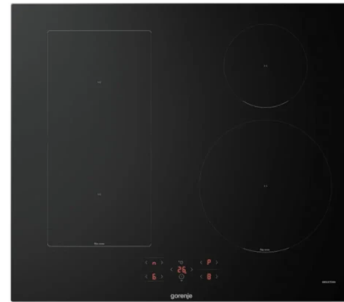

Gorenje GI6431BFZ Ugradna ploča

Šifra: 79178

Kategorija proizvoda: UGRADNE PLOČE

Proizvođač: GORENJE

Cena: 29.880,00 rsd

OPIS

Gorenje GI6431BFZ indukciona ploča predstavlja moderan izbor za korisnike koji žele brzo, efikasno i precizno kuvanje uz elegantan dizajn. Zahvaljujući indukcionoj tehnologiji, toplota se generiše direktno u šerpi ili tiganju, što znači brže zagrevanje, manju potrošnju energije i bolju kontrolu temperature.

Ploča poseduje **četiri visokoučinkovite zone**, uključujući **PowerBoost** za trenutno povećanje snage kada je potrebno ubrzano ključanje ili intenzivno prženje. **Bridge funkcija** omogućava spajanje dve zone u jednu veliku grejnu površinu – pogodnu za lonce i veću posudu ovalnog oblika.

Senzorsko upravljanje na dodir pojednostavljuje kontrolu kuvanja i doprinosi minimalističkom izgledu bez mehaničkih tastera. Za dodatnu sigurnost, ploča ima **dečiju zaštitu**, automatsko isključivanje i sigurnosni uređaj koji sprečava pregrevanje.

Bezokvirna staklokeramička površina sa brušenim ivicama lako se održava i pruža savršeno uklapanje u savremene kuhinjske elemente standardne širine od 60 cm.

SPECIFIKACIJA

Brend: Gorenje

Tip: Indukciona ugradna ploča (nezavisna)

Boja: Crna

Upravljanje i funkcije

- Senzorska kontrola (na dodir)
- **PowerBoost** – povećana snaga zagrevanja
- **Bridge funkcija** – spajanje dve zone
- Personalizacija podešavanja

Zone kuvanja (4)

- Napred levo: Ø 180 mm – **1500-2000 W**
- Napred desno: Ø 230 mm – **1500-2000 W**
- Nazad levo: Ø 180 mm – **1500-2000 W**
- Nazad desno: Ø 145 mm – **1200-1600 W**

Bezbednosni sistemi

- Dečija zaštita – zaključavanje komandi
- Sigurnosni uređaj i automatsko isključivanje

Energetske i tehničke informacije

- Priključna snaga: **7.2 kW**