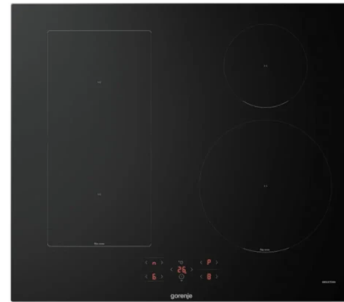

Gorenje GI6431BFZ Ugradna ploča

Šifra: 79178

Kategorija proizvoda: UGRADNE PLOČE

Proizvođač: GORENJE

Cena: 29.880,00 rsd

OPIS

Gorenje GI6431BFZ indukciona ploča predstavlja moderan izbor za korisnike koji žele brzo, efikasno i precizno kuvanje uz elegantan dizajn. Zahvaljujući indukcionoj tehnologiji, toplota se generiše direktno u šerpi ili tiganju, što znači brže zagrevanje, manju potrošnju energije i bolju kontrolu temperature.

Ploča poseduje **četiri visokoučinkovite zone**, uključujući **PowerBoost** za trenutno povećanje snage kada je potrebno ubrzano ključanje ili intenzivno prženje. **Bridge funkcija** omogućava spajanje dve zone u jednu veliku grejnu površinu – pogodnu za lonce i veću posudu ovalnog oblika.

Bezokvirna staklokeramička površina sa brušenim ivicama lako se održava i pruža savršeno uklapanje u savremene kuhinjske elemente standardne širine od 60 cm.

SPECIFIKACIJA

Brend: Gorenje

Tip: Indukciona ugradna ploča (nezavisna)

Boja: Crna

Upravljanje i funkcije

- Senzorska kontrola (na dodir)
- **PowerBoost** – povećana snaga zagrevanja
- **Bridge funkcija** – spajanje dve zone
- Personalizacija podešavanja

Zone kuvanja (4)

- Napred levo: Ø 180 mm – **1500-2000 W**
- Napred desno: Ø 230 mm – **1500-2000 W**
- Nazad levo: Ø 180 mm – **1500-2000 W**
- Nazad desno: Ø 145 mm – **1200-1600 W**