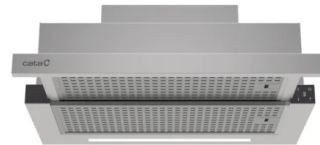

## CATA aspirator TFH 6830 X

Šifra: 79855

Kategorija proizvoda: ASPIRATORI

Proizvođač: CATA

**Cena: 32.990,00 rsd**

CATA TFH 6830 X je ugradni aspirator u inox završnoj obradi, namenjen korisnicima koji žele visoke performanse odvoda uz nizak nivo buke i napredne funkcije upravljanja. Inverter motor obezbeđuje ultra tih rad i stabilan protok, dok touch kontrole sa tajmerom omogućavaju precizno podešavanje i automatsko isključivanje nakon kuvanja. Sa 6 nivoa jačine (5 + turbo) i snagom odvoda do 795 m<sup>3</sup>/h, aspirator je pogodan i za intenzivnije kuvanje, a maksimalni slobodni odvod do 1200 m<sup>3</sup>/h ukazuje na snažan potencijal protoka u optimalnim uslovima instalacije. Indikator zaprljanosti filtera olakšava održavanje, a LED osvetljenje visoke efikasnosti sa podešavanjem intenziteta poboljšava vidljivost radne površine. Energetska klasa A+++ dodatno ističe efikasnost uređaja.

**Specifikacija:**

Brend / model: CATA TFH 6830 X

Boja / završna obrada: Inox

Tip: Ugradni aspirator

Motor: Inverter (ultra tih)

**Upravljanje i funkcije**

Kontrole: Na dodir (touch)

Indikator zaprljanosti filtera: Da