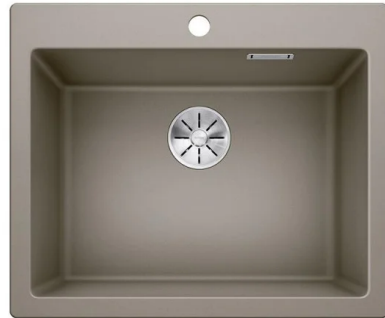

### Blanco Pleon 6 - granitna sudopera (bež tartuf)

BLANCO Pleon 6 granitna sudopera sa jednim koritom predstavlja idealno rešenje za kuhinje koje zahtevaju funkcionalnost, dugotrajnost i elegantan izgled. Zahvaljujući optimalnim dimenzijama korita 54.5 x 40 cm i dubini od 22 cm, omogućava komforno pranje posuđa, uključujući veće lonce i plehove, uz minimalno prskanje vode.

Sudopera je izrađena od visokokvalitetnog Silgranit PuraDur materijala, koji je poznat po izuzetnoj otpornosti na ogrebotine, visoke temperature, udarce i fleke. Ovaj materijal obezbeđuje dug vek trajanja i jednostavno održavanje, čak i pri intenzivnoj svakodnevnoj upotrebi.

Model je opremljen ručnom kontrolom odvoda, što omogućava higijensko i praktično upravljanje odvodom bez direktnog dodirivanja čepa. Standardne spoljne dimenzije 61.5 x 51 cm prilagođene su kuhinjskim elementima širine 60 cm, čineći ugradnju jednostavnom i brzom.

#### Specifikacija

Brend: Blanco

Način ugradnje: Standardna

Materijal: Silgranit PuraDur

Širina korpusa: 60 cm

Dimenzije:

Dimenzije korita (ŠxVxD): 54.5 x 40 x 22 cm

Naziv i vrsta robe: BLANCO Pleon 6 sudopera