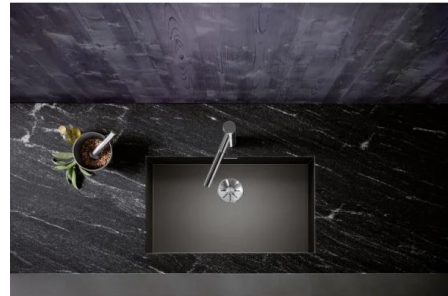

BLANCO ZEROX 700-U Dark Steel

Šifra: 81773

Kategorija proizvoda: SUDOPERE

Proizvođač: BLANCO

Cena: 105.990,00 rsd

Ekskulzivna sudc

lizajna

namenjena za podgradnu ugradnju.

BLANCO ZEROX 700-U sudopera pripada ekskluzivnoj BLANCO liniji - STEELARTSudopere iz ove linije su ručne izrade i veoma upečatljivog dizajna i kvaliteta. Ovu sudoperu karakterišu veoma jasne linije, elegantan dizajn i ravne iviceUgrađuje se pod radnu ploču. Ovo pored vrlo primamljivog i modernog izgleda ima i prednosti u korišćenju jer sprečava sakupljanje prljavštine na rubovima sudopere(više o načinima ugranje BLANCO sudopera možete pogledati na OVDE) BLANCO ZEROX 700-U je većih dimenzija, pogodna za velike kuhinje, jer ogovara podormaru od 80 cmCeo dojam upotpunjuje moderan i higijenski prelivnik C-overflow™ Steelart i InFino inovativni slivnik.

Ekskulzivna sudopera, ručne izrade, modernog dizajna namenjena za podgradnu ugradnju.

BLANCO ZEROX 700-U sudopera pripada ekskluzivnoj BLANCO liniji - STEELARTSudopere iz ove linije su ručne izrade i veoma upečatljivog dizajna i kvaliteta. Ovu sudoperu karakterišu veoma jasne linije, elegantan dizajn i ravne iviceUgrađuje se pod radnu ploču. Ovo pored vrlo primamljivog i modernog izgleda ima i prednosti u korišćenju jer sprečava sakupljanje prljavštine na rubovima sudopere(više o načinima ugranje BLANCO sudopera možete pogledati na OVDE) BLANCO ZEROX 700-U je većih dimenzija, pogodna za velike kuhinje, jer ogovara podormaru od 80 cmCeo dojam upotpunjuje moderan i higijenski prelivnik C-overflow™ Steelart i InFino inovativni slivnik.