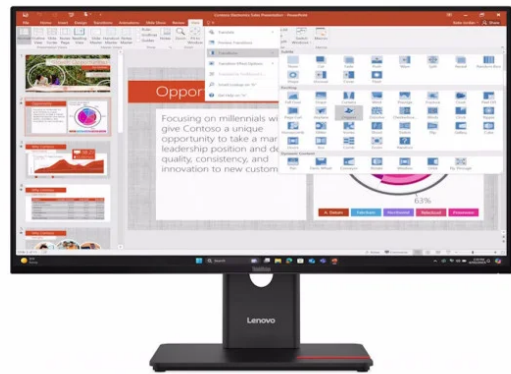

Lenovo Monitor ThinkVision T27-40
27" 1920x1080 IPS 4ms
(64A5MAT6EU)

Šifra: 81939

Kategorija proizvoda: MONITORI

Proizvođač: LENOVO

Cena: 22.850,00 rsd

No
COLOR
TOUCH
USB T
VGA:
ADAPT
PIVOT:
PORTD
HEIGH
HDMI_
USB_A
ODZIV
VESA:
SWIVE
CURVE
USB_B
WIFI:
SPEAK
RESOL
REFRE
ASPEC
SCREE
BRIHT
SCREE
ANGLE

Lenovo ThinkVision T27-40 je **27" IPS monitor** namenjen kancelarijskom radu i svakodnevnoj upotrebi, sa fokusom na **ergonomiju** i dobru povezivost. Full HD rezolucija pruža jasan prikaz za dokumenta i web, dok **120 Hz** osvežavanje donosi prijatnije skrolovanje i fluidniji rad u odnosu na standardnih 60 Hz. Monitor ima **podesivo postolje (visina, pivot, swivel)** i **VESA** montažu, pa se lako prilagođava radnom prostoru.

Specifikacija:

Model: **Lenovo ThinkVision I27-40 (64A5MAT6EU)**

Rezolucija: **1920 × 1080 (Full HD)**

Uglovi gledanja: **178° / 178°**

Osvežavanje: **120 Hz**

Osvetljenje: **251-300** (nita, opseg)

Adaptive Sync: **Nema**

Audio: **Nema audio ulaz** (po specifikaciji "AUDIO: No")

Povezivanje:

USB-C: 1

DisplayPort: 1

USB-A: 3

Ergonomija i montaža:

Podешavanje visine: **Da**

Swivel (zakretanje): **Da**