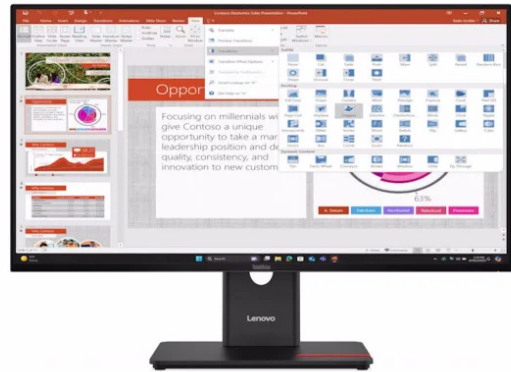

Lenovo Monitor ThinkVision T27-40
27" 1920x1080 IPS 4ms
(64A5MAT6EU)

Šifra: 81939

Kategorija proizvoda: MONITORI

Proizvođač: LENOVO

Cena: 21.360,00 rsd

No
COLOR
TOUCH
USB T
VGA:
ADAPT
PIVOT:
PORTD
HEIGH
HDMI_
USB_A
ODZIV
VESA:
SWIVE
CURVE
USB_B
WIFI:
SPEAK
RESOL
REFRE
ASPEC
SCREE
BRIHT
SCREE
ANGLE

Lenovo ThinkVision T27-40 je **27" IPS monitor** namenjen kancelarijskom radu i svakodnevnoj upotrebi, sa fokusom na **ergonomiju** i dobru povezivost. Full HD rezolucija pruža jasan prikaz za dokumenta i web, dok **120 Hz** osvežavanje donosi prijatnije skrolovanje i fluidniji rad u odnosu na standardnih 60 Hz. Monitor ima **podesivo postolje (visina, pivot, swivel)** i **VESA** montažu, pa se lako prilagođava radnom prostoru.

Specifikacija:

Model: **Lenovo ThinkVision T27-40 (64A5MAT6EU)**

Rezolucija: **1920 × 1080 (Full HD)**

Uglovi gledanja: **178° / 178°**

Osvežavanje: **120 Hz**

Osvetljenje: **251-300** (nita, opseg)

Adaptive Sync: **Nema**

Audio: **Nema audio ulaz** (po specifikaciji "AUDIO: No")

Povezivanje:

USB-C: 1

DisplayPort: 1

USB-A: 3

Ergonomija i montaža:

Podешavanje visine: **Da**

Swivel (zakretanje): **Da**