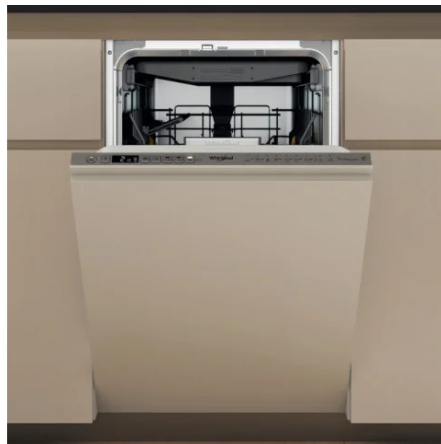

WHIRLPOOL WH6IB10BS7LA0 ugradna mašina za pranje sudova - 45cm

Šifra: 82039

Kategorija proizvoda: UGRADNE SUDOMAŠINE

Proizvođač: WHIRLPOOL

Cena: 57.590,00 rsd

Fizičke k

Visina: 82cm

Širina: 44.8cm

Dubina: 56cm

Tip:

Ugradna mašina za pranje sudova

Konstrukcija:

Potpuno ugradna

Karakteristike

Energetska klasa:

B
Pranje jedne korpe, Podesiva
gornja korpa, Indikator sredstva
za ispiranje, Svetlosni indikator
soli