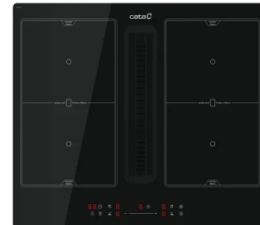

CATA IAS 6024 Ugradna ploča

Šifra: 83056

Kategorija proizvoda: UGRADNE PLOČE

Proizvođač: CATA

Cena: 114.990,00 rsd

Ova savremena indukciona ploča sa integrisanim aspiratorom osmišljena je za moderne kuhinje koje zahtevaju maksimalnu funkcionalnost, čist dizajn i efikasno uklanjanje pare i mirisa direktno sa zone kuvanja. Klizne komande na dodir omogućavaju preciznu i intuitivnu kontrolu, dok fleksibilne zone za kuvanje pružaju prilagodljivost za različite veličine posuđa.

Zahvaljujući snažnom, a izuzetno tihom inverter motoru, aspirator postiže visok protok vazduha uz nisku potrošnju energije. Regenerativni filter je uključen u isporuku, a odvod u soklu omogućava diskretnu i estetski čistu instalaciju. Idealno rešenje za kuhinje otvorenog tipa, bez potrebe za klasičnim zidnim ili plafonskim aspiratorom.

Specifikacija:

Tip uređaja:

Indukciona ploča sa integrisanim aspiratorom

Upravljanje:

Klizne komande na dodir

Zone za kuvanje:

4 standardne zone dimenzija 215 × 190 mm

ili

2 proširene zone dimenzija 215 × 380 mm

Nivoi snage ploče:

9 nivoa jačine + Booster

Aspirator:

6 nivoa jačine (5 + 1 Turbo)

Regenerativni filter uključen u isporuku

Odvod u soklu (uz kupovinu seta kanalice)