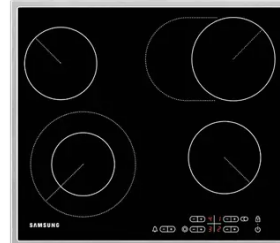

Samsung C61R2CAST/BOL Ugradna ploča

Šifra: 83082

Kategorija proizvoda: UGRADNE PLOČE

Proizvođač: SAMSUNG

Cena: 31.280,00 rsd

OPIS

Samsung C61R2CAST/BOL ugradna staklokeramička ploča nudi moderan dizajn i visok nivo funkcionalnosti za savremene kuhinje. Sa **četiri grejne zone**, uključujući pojedinačne, dvostruke i ovalni grejni element, ploča omogućava optimalno korišćenje različitih veličina šerpi i tiganja. Zahvaljujući **dodirnim komandama (+/-)**, upravljanje je jednostavno i intuitivno, bez fizičkih tastera koji otežavaju čišćenje.

LED indikator preostale toplote povećava bezbednost u kuhinji dajući jasnu signalizaciju o tome koja zona i dalje zrači toplotu.

Ukupna snaga od 7000 W obezbeđuje brzo zagrevanje i efikasnu pripremu jela, dok staklena površina olakšava čišćenje i održavanje.

Ploča se lako uklapa u standardne kuhinjske radne ploče zahvaljujući ugradnim merama **560 x 490 mm**. Elegantan izgled, kombinacija više tipova ringli i jednostavna upotreba čine ovu ploču odličnim izborom za porodične i profesionalno opremljene kuhinje.

SPECIFIKACIJA

Brend: **Samsung**

Model: **C61R2CAST/BOL**

Tip proizvoda: **Ugradna ploča za kuvanje**

Broj ringli: 4

Tip grejnih zona:

- 2 pojedinačne: **1.2 kW / 148 mm**
- 1 dvostruka zona: **2.2 kW / 215 mm**
- 1 ovalna zona: **2.4 kW / 170-265 mm**