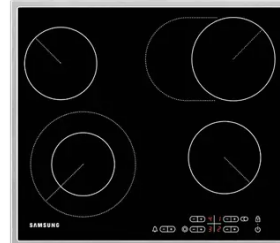

Samsung C61R2CAST/BOL Ugradna ploča

Šifra: 83082

Kategorija proizvoda: UGRADNE PLOČE

Proizvođač: SAMSUNG

Cena: 32.300,00 rsd

OPIS

Samsung C61R2CAST/BOL ugradna staklokeramička ploča nudi moderan dizajn i visok nivo funkcionalnosti za savremene kuhinje. Sa **četiri grejne zone**, uključujući pojedinačne, dvostruke i ovalni grejni element, ploča omogućava optimalno korišćenje različitih veličina šerpi i tiganja. Zahvaljujući **dodirnim komandama (+/-)**, upravljanje je jednostavno i intuitivno, bez fizičkih tastera koji otežavaju čišćenje.

LED indikator preostale toplote povećava bezbednost u kuhinji dajući jasnu signalizaciju o tome koja zona i dalje zrači toplotu.

Ukupna snaga od 7000 W obezbeđuje brzo zagrevanje i efikasnu pripremu jela, dok staklena površina olakšava čišćenje i održavanje.

Ploča se lako uklapa u standardne kuhinjske radne ploče zahvaljujući ugradnim merama **560 x 490 mm**. Elegantan izgled, kombinacija više tipova ringli i jednostavna upotreba čine ovu ploču odličnim izborom za porodične i profesionalno opremljene kuhinje.

SPECIFIKACIJA

Brend: **Samsung**

Model: **C61R2CAST/BOL**

Tip proizvoda: **Ugradna ploča za kuvanje**

Broj ringli: 4

Tip grejnih zona:

- 2 pojedinačne: **1.2 kW / 148 mm**
- 1 dvostruka zona: **2.2 kW / 215 mm**
- 1 ovalna zona: **2.4 kW / 170-265 mm**