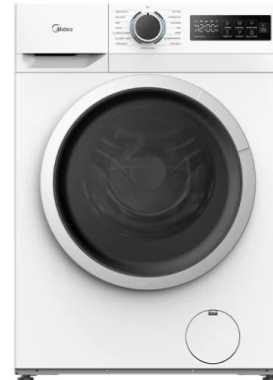

## Midea MF110 MF110W90BA10/W-HR Mašina za pranje veša

Šifra: 83161

Kategorija proizvoda: MAŠINE ZA PRANJE VEŠA

Proizvođač: MIDEA

**Cena: 36.040,00 rsd**

### Opis proizvoda

Samostojeća veš mašina kapaciteta 9 kg pruža idealan balans između velike zapremine, naprednih funkcija i efikasnog rada. Sa maksimalnom brzinom centrifuge od 1400 o/min i energetsom klasom A, obezbeđuje nisku potrošnju energije uz odlične rezultate pranja i ispiranja.

Mašina nudi 15 programa pranja, uključujući Quick 15 i 45 minuta, što je praktično za brzo osvežavanje garderobe. Dodatne funkcije poput Pre-Wash, Extra Rinse, Child Lock zaštite i Reload mogućnosti doprinose jednostavnijoj upotrebi. Drum Clean ciklus održava unutrašnjost bubnja čistom i sprečava razvoj neprijatnih mirisa.

Uređaj ima pregledan LED displej, tihu centrifugu od 72 dB i klasu buke B. Zapremina bubnja i dimenzije čine je pogodnom za veća domaćinstva i intenzivniju upotrebu, dok klasična bela boja omogućava lako uklapanje u svaki prostor. Garancija od 60 meseci obezbeđuje dugoročnu sigurnost i pouzdanost.