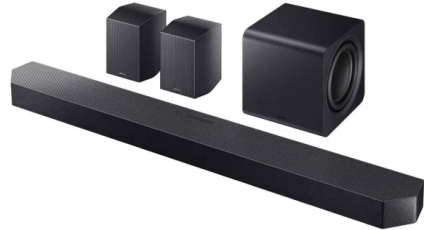

Samsung HW-Q990F/EN Soundbar

Šifra: 83944

Kategorija proizvoda: SOUNDBAR

Proizvođač: SAMSUNG

Cena: 102.100,00 rsd

Premium kućni bioskop sa vrhunskim 3D zvukom

Samsung HW-Q990F/EN soundbar predstavlja vrh ponude za korisnike koji žele maksimalno audio iskustvo u svom domu. Sa impresivnim 11.1.4 kanalnim sistemom i ukupno 23 zvučnika, ovaj model donosi pravi bioskopski zvuk uz podršku za najnaprednije audio tehnologije.

Potpuni surround uz Dolby Atmos i DTS tehnologije

Zahvaljujući podršci za Dolby Atmos i zvučnicima usmerenim nagore, zvuk dolazi iz svih pravaca - uključujući i plafon. Zadnji bežični zvučnici dodatno proširuju prostor i stvaraju realističan 3D efekat.

Moćan bas bez kablova

Bežični subwoofer pruža dubok i snažan bas, dok celokupan sistem daje balansiran i dinamičan zvuk za filmove, muziku i igre.

Napredne smart funkcije i povezivanje

Uz Wi-Fi, Bluetooth 5.3, HDMI eARC i podršku za SmartThings, AirPlay, Chromecast i Spotify Connect, soundbar se lako integriše u moderan pametni dom. Q-Symphony omogućava sinhronizaciju sa Samsung televizorima za još bogatiji zvuk.

11.1.4 kanalni soundbar sistem

Broj zvučnika:

23

Boja:

Crna

Zvučnici:

Centralni zvučnik

Zvučnici usmereni nagore