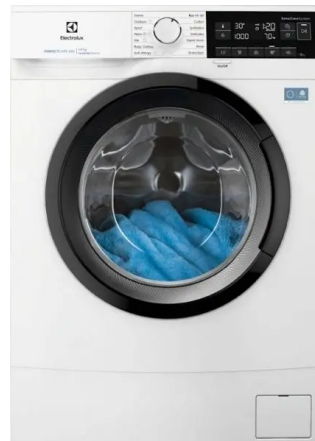

Electrolux EWS6327DE Mašina za pranje veša

Šifra: 84247

Kategorija proizvoda: MAŠINE ZA PRANJE VEŠA

Proizvođač: ELECTROLUX

Cena: 57.990,00 rsd

Electrolux PerfectCare 600 Slim je veš mašina kapaciteta **7 kg** i brzine centrifuge do **1200 o/min**, sa **Inverter** motorom i "slim" dubinom – praktična opcija kada želite pun kapacitet u užem formatu. Posebno se izdvaja **program za svilu** sa prilagođenim ciklusom centrifuge za nežnije pranje, kao i programi sa parom za higijenu i smanjenje alergena.

Ključne prednosti

Slim format: dubina **449 mm** (maks. **482 mm**) olakšava ugradnju u pliće niše i manja kupatila.

Program za svilu: prilagođen ciklus centrifuge za nežno pranje osetljivih tkanina.

Rapid 14 min: brzo osvežavanje manjih količina veša.

DELAY START, Easy ironing, Extra Rinse, ON/OFF, Prewash, Soft Plus, SPIN SELECTION, Stains, Start/Pause, Temperature selection, TIME MANAGER.

Specifikacija:

Kapacitet pranja: 7 kg

Motor: Inverter

Odloženi start: Da