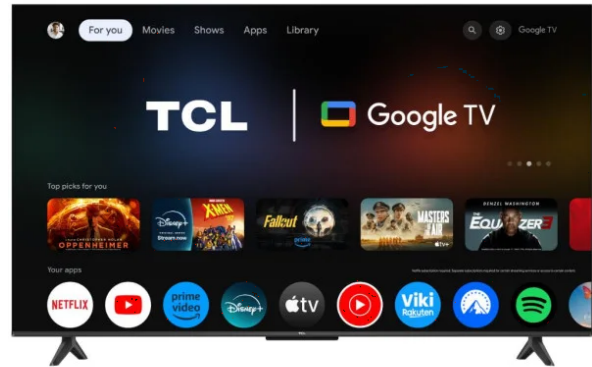

TCL Televizor 50V6C LED 50" 4K UHD 60Hz Google TV crna

Šifra: 84291

Kategorija proizvoda: TELEVIZORI

Proizvođač: TCL

Cena: 32.490,00 rsd

TCL 50V6C je 50" 4K televizor sa Direct LED pozadinskim osvetljenjem i Google TV platformom, namenjen za svakodnevno gledanje, striming i igranje uz moderne funkcije i jednostavno upravljanje. 4K Ultra HD rezolucija donosi oštru sliku na 50" dijagonali, dok HDR podrška (HDR10+, HDR10 i HLG) poboljšava kontrast i detalje u kompatibilnom sadržaju. AiPQ Engine u realnom vremenu optimizuje boje i oštrinu, uz Digital Noise Reduction za čistiji prikaz, a UHD Machine Learning AI SR dodatno unapređuje skaliranje sadržaja niže rezolucije.

Google TV daje brz pristup aplikacijama kao što su Netflix, YouTube, Prime Video i Apple TV+, uz Google Play Store, Miracast i HbbTV podršku. Za gejming su tu ALLM, VRR i AMD FreeSync, koji pomažu da odziv bude brži i prikaz stabilniji kada je TV povezan sa kompatibilnom konzolom ili računarom. Zvuk je 2x10 W sa Dolby Audio/Dolby AC4 podrškom, a eARC olakšava povezivanje soundbar-a ili AV risivera.

Specifikacija:

Model: TCL 50V6C V6C

Dijagonala ekrana: 50" (127 cm)

Rezolucija: 4K Ultra HD 3840 x 2160p

Tip televizora: LED

Tip osvetljenja: Direct LED

Ambilight tehnologija: Ne

Dinamički kontrast: Mega