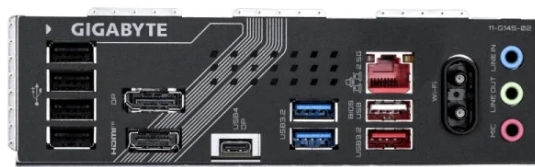

## GIGABYTE B860 GAMING X WIFI6E rev. 1.0 matična ploča

Šifra: 84761  
 Kategorija proizvoda: MATIČNE PLOČE  
 Proizvođač: GIGABYTE TECHNOLOGY

**Cena: 23.310,00 rsd**

Broj kanala:	245.17.1	
Napomena:	High Definition, Podrška za SPDIF izlaz	Audio
Fizičke karakteristike	Format: Tip memorije: Dimenzije: Memorijski slotovi:	ATX DDR5 305mm x 244mm 7.200MTs (O.C.), 7.000MTs (O.C.), 6.800MTs (O.C.), 6.600MTs (O.C.), 5.600MTs, 7.600MTs (O.C.), 7.400MTs (O.C.), 7.800MTs (O.C.), 8.000MTs (O.C.), 7.950MTs (O.C), 7.900MTs (O.C), 8.266MTs (O.C), 8.200MTs (O.C.), 8.600MTs (O.C.), 9.066MTs (O.C.), 8.400MTs (O.C.), 6.400MTs, 8.800MTs (O.C.)
Memorija	Podržane memorije:	
Mreža	Žična mreža (LAN): Wi-Fi: Wi-Fi standard:	1010010002500 Mbps (2.5GbE) Da Intel Wi-Fi 6E
Osnovne karakteristike	Procesorsko ležište (socket): Čipset: Grafika:	Intel 1851 Intel B860 Upotreba grafike iz procesora
Priključci na zadnjem panelu	Broj DisplayPort priključaka: DisplayPort priključci: Broj HDMI priključaka:	1 1x DisplayPort 2.1 1
Reklamacioni period	Reklamacioni period:	36 meseci
Skladišni interfejs	SATA priključci (ukupno): SATA priključci: Broj M.2 slotova:	4 SATA III 6Gbps 3
Slotovi	PCI Express x16 slot: PCI slot: Ostali slotovi:	1x PCI Express 5.0, 2x PCI Express 4.0 3 3x M.2 slot
Unutrašnji priključci		

1 x 24-pin Main Power connector,  
1 x 8-pin ATX 12V power  
connector

Naponski priključci:

USB-A:

2 x podrška za 1 USB 2.0 port, 1 x  
podrška za 1 USB 5Gbps port

USB-C:

1 x podrška za 1 USB 10Gbps  
port