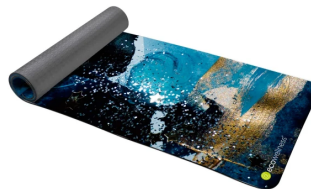

Body sculpture (200000250681)

Šifra: 86445

Kategorija proizvoda: FITNESS OPREMA

Proizvođač: BODY SCULPTURE

Cena: 3.630,00 rsd

Body Sculpture (200000250681) predstavlja praktičan i svestran dodatak fitness opremi koji je idealan za rekreativce i korisnike koji žele unaprediti svoje vežbanje kod kuće. Kao deo poznatog brenda *Body Sculpture*, ovaj proizvod kombinuje jednostavnost korišćenja i funkcionalnost, omogućavajući efektivan trening snage i stabilnosti bez zauzimanja puno prostora.

Dizajniran za korisnike svih nivoa fizičke spreme, ovaj model je lagan, kompaktan i može se koristiti u različitim vežbama za gornji ili donji deo tela, u zavisnosti od toga kako ga uklopite u svoj trening program.