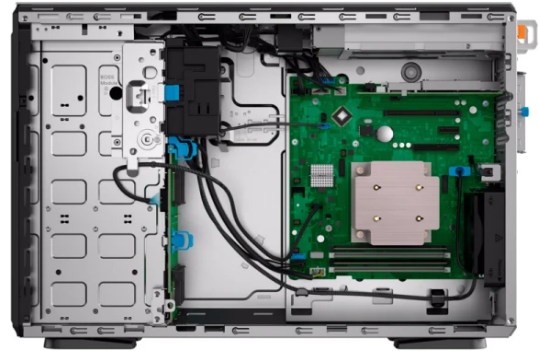

DELL PowerEdge T360 Xeon E-2414 4C 1x16GB H355 1x2TB 700W (1+1) 3yr NBD

Šifra: 87020
 Kategorija proizvoda: SERVERI I OPREMA
 Proizvođač: DELL

Cena: 300.330,00 rsd

Grafika

Proizvođač:	Matrox
Grafički procesor:	G200eW
Kontroleri	Hardverski kontroler: PERC H355 Tip kućišta: Tower
Kućište i Napajanje	Hard disk ležišta: 8x 3.5" Hot Plug Ostalo: Security Bezel
	Memorija (RAM): 16GB Tip: DDR5 Radni takt memorije: 4.800MHz
Memorija (RAM)	
Mreža	Žična mreža (LAN): 10/100/1.000Mbps (Gigabit ethernet) Broj portova: 2
Napajanje	Snaga napajanja: 700W (1+1) Ostalo: Redundant, Hot Plug, Mixed Mode
Ostalo	Remote Server Management: iDRAC 9 Basic(integrated Dell Remote Access Controller)
Priključci napred	USB 3.2: 1 (Tip A) Gen1 Micro USB (iDRAC): 1x iDRAC micro USB 2.0
	VGA D-sub: 1
Priključci pozadi	USB 3.2: 3 (Tip A) Gen1 USB 2.0: 3
	Broj procesora: 1 Klasa procesora: Intel Xeon Model: E-2414
Procesor / Čipset	