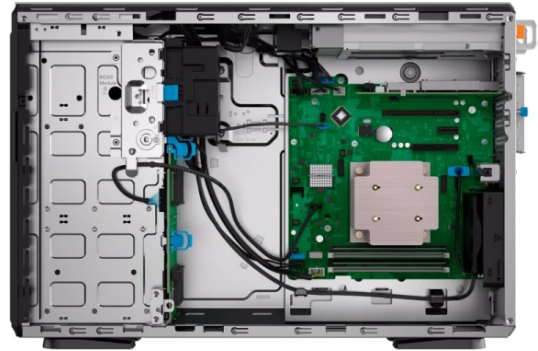

DELL PowerEdge T360 Xeon E-2414 4C 1x16GB H355 1x2TB 700W (1+1) 3yr NBD

Šifra: 87020
 Kategorija proizvoda: SERVERI I OPREMA
 Proizvođač: DELL

Cena: 679.140,00 rsd

Grafika

| | |
|---------------------|---|
| Proizvođač: | Matrox |
| Grafički procesor: | G200eW |
| Kontroleri | Hardverski kontroler: PERC H355 Tip kućišta: Tower |
| Kućište i Napajanje | Hard disk ležišta: 8x 3.5" Hot Plug Ostalo: Security Bezel |
| | Memorija (RAM): 16GB Tip: DDR5 Radni takt memorije: 4.800MHz |
| Memorija (RAM) | |
| Mreža | Žična mreža (LAN): 101001.000Mbps (Gigabit ethernet) Broj portova: 2 |
| | |
| Napajanje | Snaga napajanja: 700W (1+1) Ostalo: Redundant, Hot Plug, Mixed Mode |
| | |
| Ostalo | Remote Server Management: iDRAC 9 Basic(integrated Dell Remote Access Controller) |
| Priključci napred | USB 3.2: 1 (Tip A) Gen1 Micro USB (iDRAC): 1x iDRAC micro USB 2.0 |
| | VGA D-sub: 1 |
| | USB 3.2: 3 (Tip A) Gen1 USB 2.0: 3 |
| Priključci pozadi | |
| | Broj procesora: 1 Klasa procesora: Intel Xeon |
| | Model: E-2414 |
| Procesor Čipset | |