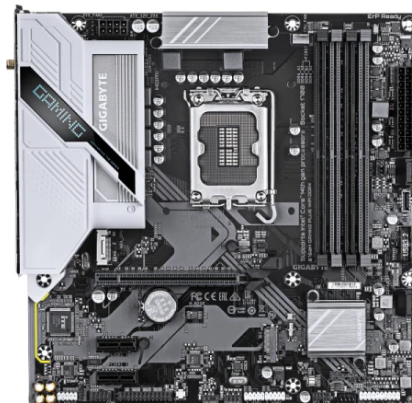

GIGABYTE B760M G P WIFI DDR4 rev. 1.0 matična ploča

Šifra: 87099

Kategorija proizvoda: MATIČNE PLOČE

Proizvođač: GIGABYTE TECHNOLOGY

Cena: 14.460,00 rsd

Audio

Broj kanala:	245.17.1
Model:	Realtek
Napomena:	High Definition, Podrška za SPDIF izlaz
Fizičke karakteristike	Format: microATX Dimenzije: 244mm x 244mm Tip memorije: DDR4 Memorijski slotovi: 4
Memorija	Podržane memorije: Podržava DDR5 memorije do 5.333MTs (O.C.)
Mreža	Žična mreža (LAN): 1000Base-T (Gigabit) Model: Realtek RTL8851BE Wi-Fi: Da
Osnovne karakteristike	Procesorsko ležište (socket): Intel 1700 Čipset: GIGABYTE Control Center, Q-Flash Plus, Norton Internet Security (OEM verzija), ITE IO Controller Grafika: Intel B760 Podržane tehnologije: Chip, LAN bandwidth management software, Voltage detection, Detekcija Temperature, Fan speed detection, Water cooling flow rate detection, Fan fail warning, Fan speed control, AMI UEFI BIOS
Ostale karakteristike	
Priključci na zadnjem panelu	Broj DisplayPort priključaka: 1 DisplayPort priključci: 1x DisplayPort 1.2 Broj HDMI priključaka: 1
Reklamacioni period	Reklamacioni period: 36 meseci SATA priključci (ukupno): 4
Skladišni interfejs	SATA priključci: SATA III 6Gbps Broj M.2 slotova: 2
Slotovi	

PCI Express x16 slot:	1x PCI Express 4.0 (x16 mode)
PCI Express x1 slot:	2x PCI Express 3.0
PCI slot:	3