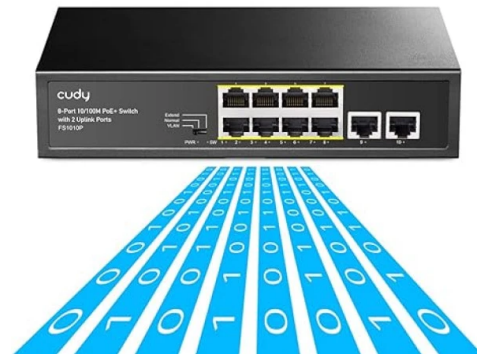

Cudy GS1010PS2 8-Port Gigabit PoE+ Switch with 2 Gigabit Uplink ports and 2 Gigabit SFP slot 120W

Šifra: 89583
Kategorija proizvoda: MREŽNA OPREMA
Proizvođač: CUDY

Cena: 5.020,00 rsd

tihim sistemom hlađenja.

8x GbE sa 802.3at/af Mode A PoE
2x Uplink GbE
120V napajanje
Podrazumevani/VLAN/Prošireni režimi
Watchdog pod VLAN ili Ektend režimima
Desktop, Rack-Mount
220x150x44 mm (8,66x5,91x1,73")

Verzija modela: GS1010P 1.0

Protokoli

802.3 Protokoli:
802.3i 10 Mbps preko Twisted Pair
802.3u 100 Mbps preko Twisted Pair
802.3ab 1 Gbps preko Twisted Pair
802.3k kontrola protoka
802.3af PoE
802.3at PoE

Interfejsi

Fizička dugmad: VLAN/Default/Ektend DIP prekidač
PoE+ Ethernet portovi: 8x GbE
Uplink Ethernet portovi: 2x GbE
Portovi proširenog režima #7~#8
VLAN režim Portovi #1~#8
LED: Snaga, Brzina/Link/ACT svakog Ethernet porta, PoE status svakog PoE porta
Ulaz za napajanje: AC Ulaz

VLAN Mode

Ports 1 ~ 8 are isolated from each other

prekidač montiran u rack sa napajanjem od 120 W i

10-
GbE
PoE

Napomena: Prenos od 250 metara je dostupan samo na portovima proširenog režima.

Maksimalna brzina prosleđivanja: 14,88 Mpps