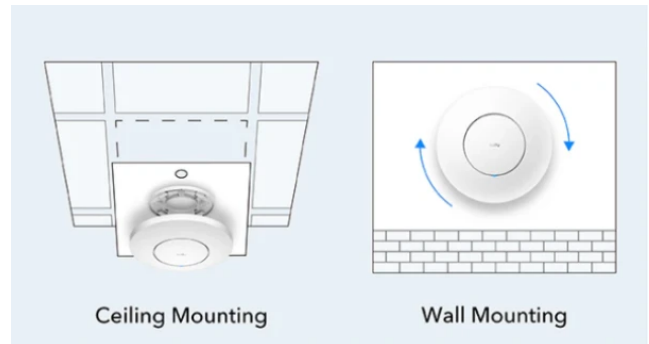

Cudy AP3000, AX3000 Ceiling Mount, 2.5G Wi-Fi 6 Access Point

Šifra: 89586

Kategorija proizvoda: MREŽNA OPREMA

Proizvođač: CUDY

Cena: 6.760,00 rsd

Verzija modela AP3000 1.0

CPU čipset: MT7981BA

Detalji CPU-a: 1,3 GHz Dual-Core CPU