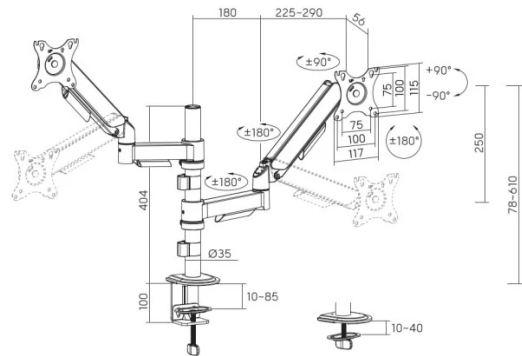

Gembird MA-DA2P-02 Podesivi dupli stoni drzac za monitor, tilt, 17-32 max.9kg

Šifra: 90285

Kategorija proizvoda: TV / AUDIO NOSAČI

Proizvođač: GEMBIRD

Cena: 4.010,00 rsd

Dimensions (mm)

Savršeno pozicionirajte svoj ekran

Lagan i nagibni dizajn

Montiranje na stub za lako podesavanje visine

- Nosac za monitor sa dvostrukim drzacem za monitor
- Ruke se rotiraju, izvlace i uvlace, naginju za promenu ugla citanja i omogucavaju rotiranje ekrana iz pejzaznog u portretni rezim, itd.
- Omogucava lako ergonomsko pozicioniranje za smanjeno naprezanje
- Montiranje na stub za lako podesavanje visine
- Radi sa skoro svim LCD monitorima (maks. 32")
- Izdrzljiva podesiva gasna opruga pogodna za monitore do 9 kg
- Ugradjeno upravljanje kablovima za organizovan i uredan radni prostor
- Cvrsta stezaljka za sto ili usica za lako i sigurno fiksiranje na vasem stolu
- Ploca za montazu monitora (VESA) sa otvorima za klucaonicu za laku instalaciju
- VESA kompatibilno, maks. 100 x 100 mm

Materijal: Celik, plastika

Povrsinska završna obrada: Elektroforeza, praskasti premaz

Boja: fino teksturirana crna

Podržana velicina ekrana: 17" - 32"

Nosivost (po ekranu): 2 ~ 9 kg

VESA kompatibilno: 75x75, 100x100 mm

Opseg nagiba: +90° -90°

Opseg okretanja: +90° ~ -90°

Rotacija ekrana: +180° ~ -180°

Instalacija: usica, stezaljka

Preporučena debljina radne površine: stezaljka: 10 ~ 80 mm, usica: 10 ~ 40 mm

Upravljanje kablovima: da
Instalacija: usica, stezaljka

Preporučena debljina radne površine: stezaljka: 10 - 80 mm, usica: 10 - 48 mm

Upravljanje kablovima: da

Savršeno pozicionirajte svoj ekran

Lagan i nagibni dizajn

Montiranje na stub za lako podesavanje visine

- Nosac za monitor sa dvostrukim drzacem za monitor
- Ruke se rotiraju, izvlace i uvlace, naginju za promenu ugla citanja i omogucavaju rotiranje ekrana iz pejzaznog u portretni rezim, itd.
- Omogucava lako ergonomsko pozicioniranje za smanjeno naprezanje