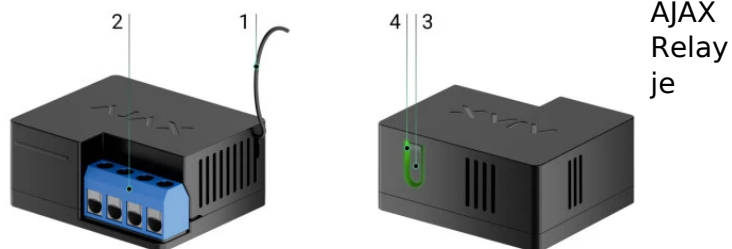

Alarm Ajax 38189.13/7649.13.BL1 WallSwitch Releji

Šifra: 90425

Kategorija proizvoda: ALARMNI SISTEMI

Proizvođač: AJAX

Cena: 5.690,00 rsd

upravljivi bežični kontrolisani releji. Upravljanje se vrši preko aplikacije. Napajanje releja je žično sa DC napajanjem od 7-24V. Prodaje se zasebno i kao takva ne predstavlja funkcionalnu celinu. Postavlja se na suvo unutrašnje mesto, obično pored ulaza

kako bi se odmah nakon ulaska ili neposredno pre izlaska, ceo sistem mogao naoružati. Preko aplikacije dodaje se AJAX bežičnoj alarmnoj centrali, a centrala usled nemilog događaja, oglašava alarm. Ceo koncept ovog alarmnog sistema je zamišljen tako da vam za ugradnju nisu potrebni kablovi i bušenje rupa, već je sve bežično i vrlo jednostavno za povezivanje. Za razliku od Paradox sistema, AJAX alarmne centrale su jednostavne za instalaciju u hobi varijanti. Bežični detektor curenja vode sa AJAX Hub centralom komunicira na 868 Mhz i ima AES-128 enkripciju kao i veliki domet.

Radna temperatura: od -20 do +65 C,

Dimenzije: 39 mm × 33 mm × 18 mm,

AJAX Relay je upravljivi bežični kontrolisani releji. Upravljanje se vrši preko aplikacije. Napajanje releja je žično sa DC napajanjem od 7-24V. Prodaje se zasebno i kao takva ne predstavlja funkcionalnu celinu.

Postavlja se na suvo unutrašnje mesto, obično pored ulaza kako bi se odmah nakon ulaska ili neposredno pre izlaska, ceo sistem mogao naoružati. Preko aplikacije dodaje se AJAX bežičnoj alarmnoj centrali, a centrala usled nemilog događaja, oglašava alarm. Ceo koncept ovog alarmnog sistema je zamišljen tako da vam za ugradnju nisu potrebni kablovi i bušenje rupa, već je sve bežično i vrlo jednostavno za povezivanje. Za razliku od Paradox sistema, AJAX alarmne centrale su jednostavne za instalaciju u hobi varijanti. Bežični detektor curenja vode sa AJAX Hub centralom komunicira na 868 Mhz i ima AES-128 enkripciju kao i veliki domet.