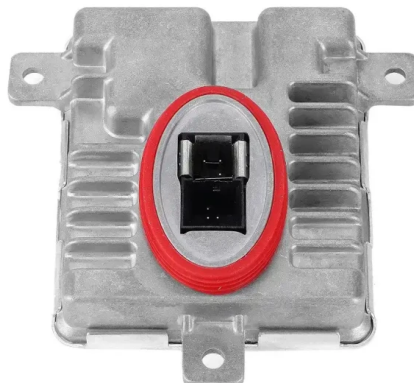

Fabrički balast Mitsubishi W003T20071 Mercedes Benz

Šifra: 90572

Kategorija proizvoda: AUTO OPREMA

Proizvođač: KETZ

Cena: 4.000,00 rsd

XLED Mitsubishi Electric xenon balast W003T20071

Za D1S / D1R / D2S / D2R xenon sijalice

OEM referenca: **63117318327**

Opis proizvoda

Potpuno nov XLED xenon balast (zamenski / replica), kompatibilan sa **Mitsubishi Electric W003T20071**. Namijenjen je za vozila sa xenon farovima i obezbeđuje stabilan rad i pravilno napajanje xenon sijalica. Idealna zamena za neispravan originalni balast.

Tehničke specifikacije

Napon: 12 V

Ulaz: max 1200 V DC / 85 V AC

Proizvođač / model: Mitsubishi Electric W003T20071

Snaga: 35 W

Tip sijalica: D1S / D1R / D2S / D2R

Stanje: Novo (XLED)

Mitsubishi referentni brojevi