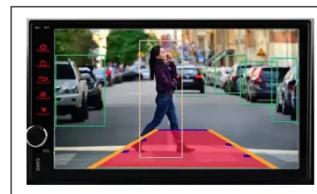

Ketz Rikverc kamera BUS Kombi RK-KT620AI

Šifra: 90580

Kategorija proizvoda: AUTO OPREMA

Proizvođač: KETTZ

Cena: 9.000,00 rsd

Specifikacija:

Tip proizvoda: Parking kamera sa dinamičkim upozorenjem

Rezolucija: 1080P

Ugao gledanja: 120°

Noćni vid: 15-20 m, pomoću 18 IR LED dioda

BLC: Kompenzacija protiv svetlosti

S/N odnos: 45 dB

Potrošnja struje: 60-110 mA

Temperatura skladištenja: -40°C do +85°C, RH 95% max

Boja: Crna

Dužina kabla: 15 m

Chipset: Digitalna SONY CCD kamera, Sony IMX323

Funkcija AI detekcije: Pešaci, biciklisti, vozila

Vodootpornost: IP69

Otpornost na udarce: 10 G

Balans bele boje: Automatski (Auto WB)

Napajanje: 12 V

Radna temperatura: -20°C do +75°C, RH 95% max

Karakteristike:

Težina: ±100 g

Dinamičko vizuelno

Konekcija: 4-sigurnostna

(zelena), zona upozorenja (žuta), opasna zona (plava → crvena)

Zvučno upozorenje sa tri nivoa jačine: visoko, nisko, isključeno