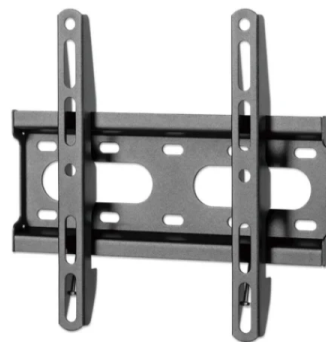

Manhattan Nosač za TV fiksni 462259 23"-43"

Šifra: 91088

Kategorija proizvoda: TV / AUDIO NOSAČI

Proizvođač: MANHATTAN

Cena: 1.290,00 rsd

Ultra tanki TV zidni nosač za TV instalacije u ravnini

Kada se lokacije gledanja i visine TV-a fiksiraju na optimalnim pozicijama, Manhattan Low-Profile Fixed TV Wall Mount stvara gotovo ravnu instalaciju blizu zida koja poboljšava tanku, modernu TV siluetu. Sa ovim nosačem, vaš televizor sedi samo 27 mm (1 u.) od zida. Izrađen od visokokvalitetnog, plastificiranog čelika, odgovara ravnim i zakrivljenim LCD, LED ili plazma televizorima do 43 "i težine do 45 kg (100 lbs.). Nudi VESA usaglašenost do 200x200, i odličan je za stambene, kancelarijske, ugostiteljske, učionice, konferencijske sale, digitalne signalizacije i druge komercijalne aplikacije.

Podržava jedan 23" do 43" TV do 45 kg (100 cm.)

Teške čelične konstrukcije sa prahom

Niskoprofilna instalacija idealna za kućnu, kancelarijsku i komercijalnu primenu

Opšte

Sertifikati: RoHS

Dizajniran za većinu 23 "-
43" ravnih i zakrivljenih
ekrana

Nosivost: 45 kg

Dimenzije (DxŠxV):

223x240x27mm

Neto težina: 600g

Materijal: čelik

VESA standardi: 75x75
do 200x200 npr. 75x75,
100x100, 100x150,
150x100, 100x200,
200x100, 150x150,
200x200

Drži TV samo 27 mm (1 u.) od zida

Kada se lokacije gledanja i visine TV-a fiksiraju na optimalnim pozicijama, Manhattan Low-Profile Fixed TV Wall Mount stvara gotovo ravnu instalaciju blizu zida koja poboljšava tanku, modernu TV siluetu. Sa ovim nosačem, vaš televizor sedi samo 27 mm (1 u.) od zida. Izrađen od visokokvalitetnog, plastificiranog čelika, odgovara ravnim i zakrivljenim LCD, LED ili plazma televizorima do 43 "i težine do 45 kg (100 lbs.). Nudi VESA usaglašenost do 200x200, i odličan je za stambene, kancelarijske, ugostiteljske, učionice, konferencijske sale, digitalne signalizacije i druge komercijalne aplikacije.