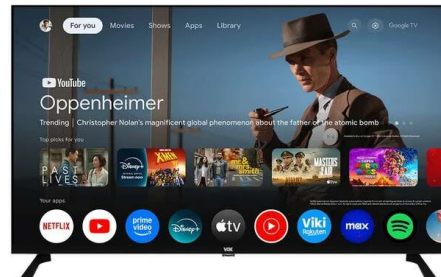

VOX Televizor QLED 40GTQ500F 40"

Šifra: 91550

Kategorija proizvoda: TELEVIZORI

Proizvođač: VOX

Cena: 19.690,00 rsd

Opis:

VOX 40GTQ500F Smart QLED televizor donosi odličan odnos cene i performansi za svakodnevno uživanje u sadržaju. Sa dijagonalom od 40 inča (102 cm) i Full HD rezolucijom, pruža jasnu i detaljnu sliku, dok QLED tehnologija obezbeđuje živopisne boje i bolji kontrast u odnosu na standardne LED ekrane.

Frameless dizajn dodatno doprinosi modernom izgledu i omogućava da fokus ostane na sadržaju. Uz podršku za HDR10 i HLG formate, televizor pruža bolji prikaz svetlih i tamnih scena, što ga čini idealnim za gledanje filmova, serija i sporta.

Google TV platforma omogućava brz i jednostavan pristup najpopularnijim aplikacijama kao što su Netflix, YouTube, Amazon Prime Video i Disney+, dok integrisani Google Assistant i glasovna kontrola dodatno olakšavaju korišćenje. Zahvaljujući ugrađenom WiFi-ju, Bluetooth-u i Google Cast funkciji, lako možete povezati druge uređaje i deliti sadržaj direktno na veliki ekran.

Zvuk snage 2 x 8 W uz Dolby Audio i Dolby Digital podršku pruža solidan audio doživljaj za svakodnevno gledanje.

Specifikacija:

Dijagonala ekrana: 40" (102 cm)

Rezolucija: Full HD 1920 x 1080

Tehnologija ekrana: QLED / Frameless