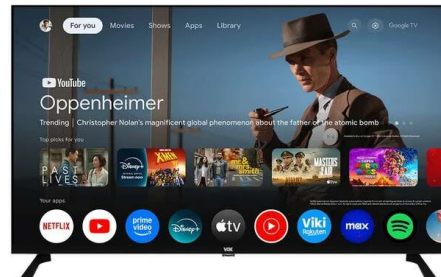

## VOX Televizor QLED 40GTQ500F 40"

Šifra: 91550

Kategorija proizvoda: TELEVIZORI

Proizvođač: VOX

**Cena: 19.690,00 rsd**

### Opis:

VOX 40GTQ500F Smart QLED televizor donosi odličan odnos cene i performansi za svakodnevno uživanje u sadržaju. Sa dijagonalom od 40 inča (102 cm) i Full HD rezolucijom, pruža jasnu i detaljnu sliku, dok QLED tehnologija obezbeđuje živopisne boje i bolji kontrast u odnosu na standardne LED ekrane.

Frameless dizajn dodatno doprinosi modernom izgledu i omogućava da fokus ostane na sadržaju. Uz podršku za HDR10 i HLG formate, televizor pruža bolji prikaz svetlih i tamnih scena, što ga čini idealnim za gledanje filmova, serija i sporta.

Google TV platforma omogućava brz i jednostavan pristup najpopularnijim aplikacijama kao što su Netflix, YouTube, Amazon Prime Video i Disney+, dok integrisani Google Assistant i glasovna kontrola dodatno olakšavaju korišćenje. Zahvaljujući ugrađenom WiFi-ju, Bluetooth-u i Google Cast funkciji, lako možete povezati druge uređaje i deliti sadržaj direktno na veliki ekran.