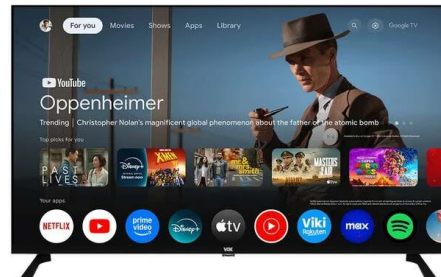

VOX Televizor QLED 40GTQ500F 40"

Šifra: 91550

Kategorija proizvoda: TELEVIZORI

Proizvođač: VOX

Cena: 23.090,00 rsd

Opis:

VOX 40GTQ500F Smart QLED televizor donosi odličan odnos cene i performansi za svakodnevno uživanje u sadržaju. Sa dijagonalom od 40 inča (102 cm) i Full HD rezolucijom, pruža jasnu i detaljnu sliku, dok QLED tehnologija obezbeđuje živopisne boje i bolji kontrast u odnosu na standardne LED ekrane.

Frameless dizajn dodatno doprinosi modernom izgledu i omogućava da fokus ostane na sadržaju. Uz podršku za HDR10 i HLG formate, televizor pruža bolji prikaz svetlih i tamnih scena, što ga čini idealnim za gledanje filmova, serija i sporta.

Google TV platforma omogućava brz i jednostavan pristup najpopularnijim aplikacijama kao što su Netflix, YouTube, Amazon Prime Video i Disney+, dok integrisani Google Assistant i glasovna kontrola dodatno olakšavaju korišćenje. Zahvaljujući ugrađenom WiFi-ju, Bluetooth-u i Google Cast funkciji, lako možete povezati druge uređaje i deliti sadržaj direktno na veliki ekran.

Zvuk snage 2 x 8 W uz Dolby Audio i Dolby Digital podršku pruža solidan audio doživljaj za svakodnevno gledanje.

Specifikacija:

Dijagonala ekrana: 40" (102 cm)

Rezolucija: Full HD 1920 x 1080

Tehnologija ekrana: QLED / Frameless