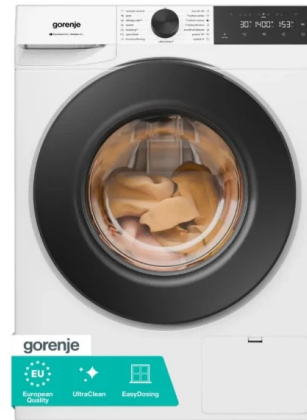

## Gorenje WG4S74A21 Mašina za pranje veša

Šifra: 91587

Kategorija proizvoda: MAŠINE ZA PRANJE VEŠA

Proizvođač: GORENJE

**Cena: 36.740,00 rsd**

### Opis:

Gorenje WG4S74A21 mašina za pranje veša predstavlja moderno i napredno rešenje za domaćinstva koja žele maksimalnu kontrolu, efikasnost i fleksibilnost u pranju. Sa kapacitetom od 7 kg i brzinom centrifuge od 1400 obrtaja u minuti, omogućava temeljno pranje i brzo sušenje veša.

#### OSNOVNE INFORMACIJE:

Brend: Gorenje

Model: WG4S74A21

Kapacitet: 7 kg

Način punjenja: Frontalno

Boja: Bela

Performanse:

Brzina centrifuge: 1400 obr/min