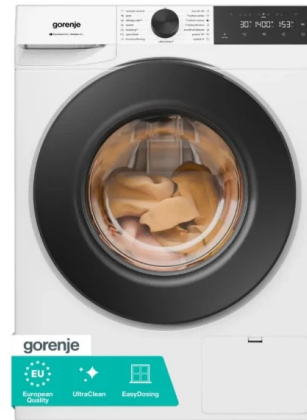

Gorenje WG4S74A21 Mašina za pranje veša

Šifra: 91587

Kategorija proizvoda: MAŠINE ZA PRANJE VEŠA

Proizvođač: GORENJE

Cena: 36.900,00 rsd

Opis:

Gorenje WG4S74A21 mašina za pranje veša predstavlja moderno i napredno rešenje za domaćinstva koja žele maksimalnu kontrolu, efikasnost i fleksibilnost u pranju. Sa kapacitetom od 7 kg i brzinom centrifuge od 1400 obrtaja u minuti, omogućava temeljno pranje i brzo sušenje veša.

SteamTech tehnologija koristi paru za smanjenje gužvanja i bolju higijenu, dok AdaptTech sistem pamti navike korisnika i optimizuje programe za maksimalnu efikasnost. Zahvaljujući brojnim senzorima (voda, težina, temperatura, pena), mašina automatski prilagođava rad u odnosu na količinu i vrstu veša.

Specifikacija:

OSNOVNE INFORMACIJE:

Brend: Gorenje

Model: WG4S74A21

Kapacitet: 7 kg

Način punjenja: Frontalno

Boja: Bela

Performanse: