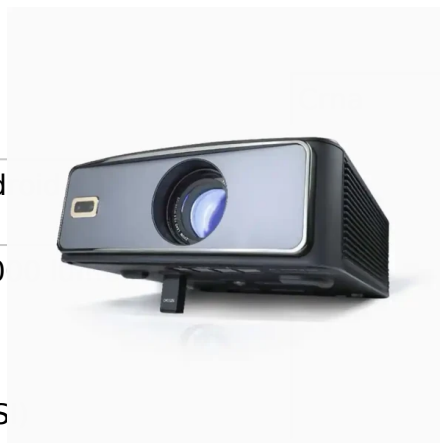

## Zeus Projektor ZFX-PRO PFHD

Proizvod

Šifra: 91814

Verzija

Kategorija proizvoda: PROJEKTORI

Proizvođač: ZEUS

**Cena: 43.990,00 rsd**

Osvetljenost

And

200

ANS

Optika

Rezolucija

1920\*1080 piksela,  
podrška za 4K

Tip ekrana

Jedna LCD tehnologija

Lampa

LED 120w

Životni vek  
lampe

Više od 30000-50000  
sati

Odnos  
širine i  
visine

4:3/16:9 Native

Kontrast

30000:1

	Proizvod	Crna
Optika	Verzija	Android
	Osvetljenost	20000 lumena (1500 ANSI)
	Rezolucija	1920*1080 piksela, podrška za 4K
	Tip ekrana	Jedna LCD tehnologija
	Lampa	LED 120w
	Životni vek lampe	Više od 30000-50000 sati
Odnos širine i visine	4:3/16:9 Native	
Kontrast	30000:1	
Veličina slike	42-300 inča	
Udaljenost projekcije	1.1-5.5m	
Jezici	Više jezika	
Fokus	Automatski fokus/Električni fokus	
Keystone	Automatski Keystone	
Interfejsi	Ulazni interfejs (Input):	HDMI1/USB2/SPDIF/LAN
Izlazni interfejs (Output):	3.5mm Audio	
Potrošnja energije	Zvučnik	4Ω5W zvučnik*2
	Snaga	15W