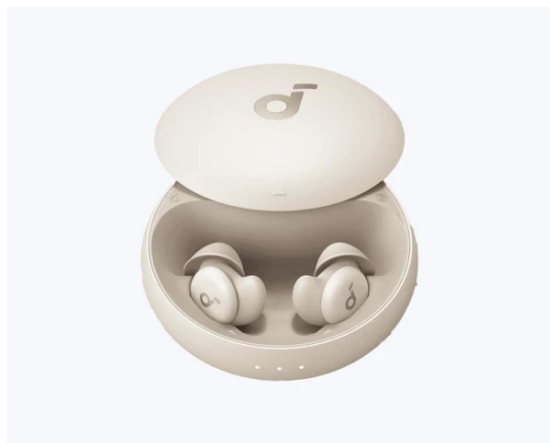

ANKER Soundcore Sleep A20 Noise Masking BT bežične bubice bež

Šifra: 92133
 Kategorija proizvoda: SLUŠALICE
 Proizvođač: ANKER

Cena: 21.690,00 rsd

Baterija

Autonomija:	580mAh, 14h / 80h (slušalice / sa kućištem)	
Tip:	Punjiva baterija	
	Boja:	Bež
	Masa:	63g
Fizičke karakteristike	Pakovanje:	USB kabl tip C za punjenje
	Tip slušalica:	Slušalice sa mikrofonom
	Oblik slušalica:	Bubice
Karakteristike	Stil nošenja:	Unutrašnjost uha
	Podržane tehnologije:	Noise-cancelling
Mikrofon	Podržane tehnologije:	IPX4 otpornost na vlagu
	Upravljanje:	Kontrola na dodir, Soundcore aplikacija
Ostalo	Dodatne funkcije:	Sleep tracking, Find Device
	Tip povezivosti slušalica:	Bežične
Povezivost	Konekcija slušalica:	Bluetooth, Wi-Fi 2.4Ghz
	Bluetooth profili:	5.3
Reklamacioni period	Reklamacioni period:	24 meseca

ANKER Soundcore Sleep A20 Noise Masking BT bežične bubice - bež

ANKER Soundcore Sleep A20 su specijalno dizajnirane bežične bubice namenjene udobnijem spavanju, opuštanju i blokiranju spoljašnjih zvukova tokom noći. Zahvaljujući kompaktnom dizajnu za nošenje unutar uha i Sleep Mode funkciji, pružaju prijatno korišćenje čak i tokom dužeg ležanja i spavanja.

Sleep A20 koriste Sleep Mode i Snore Masking tehnologiju za maskiranje buke iz okruženja, uključujući hrkanje i druge ometajuće zvuke, čime doprinose mirnijem odmoru. Noise-cancelling mikrofonom dodatno poboljšava iskustvo korišćenja tokom poziva i reprodukcije sadržaja.

Baterija omogućava do 14 sati rada slušalica i do 80 sati uz kućište za punjenje, što ih čini praktičnim za svakodnevnu i višednevnu upotrebu bez čestog punjenja.

Specifikacija:

Brend: Anker

Model: Soundcore Sleep A20