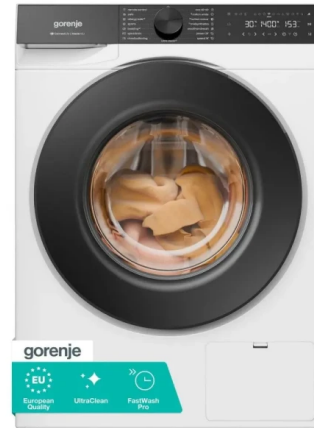

## Gorenje WG684A31 Mašina za pranje veša

Šifra: 92866

Kategorija proizvoda: MAŠINE ZA PRANJE VEŠA

Proizvođač: GORENJE

**Cena: 46.860,00 rsd**

### Opis proizvoda

Gorenje WG684A31 mašina za pranje veša donosi naprednu kombinaciju efikasnosti, pametnih funkcija i dugotrajnosti, idealnu za savremena domaćinstva. Sa kapacitetom od 8 kg i brzinom centrifuge od 1400 obr/min, omogućava temeljno pranje i efikasno uklanjanje vlage iz veša, skraćujući vreme sušenja. Opremljena Inverter PowerDrive motorom bez četkica, ova mašina pruža tiši rad, manju potrošnju energije i duži vek trajanja u odnosu na klasične motore. Zahvaljujući SuperSilent režimu i nivou buke od 72 dB, rad mašine je diskretan i pogodan za svakodnevnu upotrebu.

Boja: Bela

Smer otvaranja vrata: Levo

Funkcije i karakteristike:

SteamTech - parni generator

Automatsko doziranje deterdženta

Zvučni signal

SterilTub antibakterijski program

SuperSilent - tihi rad