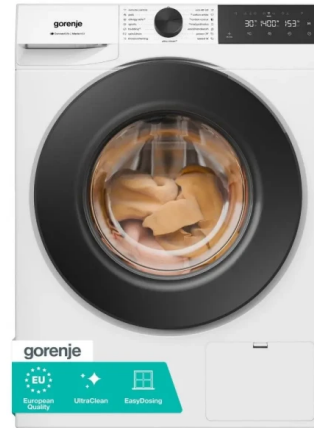

## Gorenje WG484A31 Mašina za pranje veša

Šifra: 92867

Kategorija proizvoda: MAŠINE ZA PRANJE VEŠA

Proizvođač: GORENJE

**Cena: 37.320,00 rsd**

### Opis proizvoda

Gorenje WG484A31 mašina za pranje veša donosi visoku efikasnost pranja uz napredne tehnologije i pametno upravljanje, pružajući pouzdane rezultate uz minimalnu potrošnju energije. Sa kapacitetom od 8 kg i energetsom klasom A, idealna je za svakodnevne potrebe domaćinstva koje traži balans između performansi i ekonomičnosti.

SteamTech tehnologija sa parnim generatorom dodatno unapređuje higijenu i negu veša. Para pomaže u smanjenju nabora, uklanjanju neprijatnih mirisa i boljem uklanjanju bakterija, čineći odeću svežijom i spremnom za nošenje uz manje peglanja.