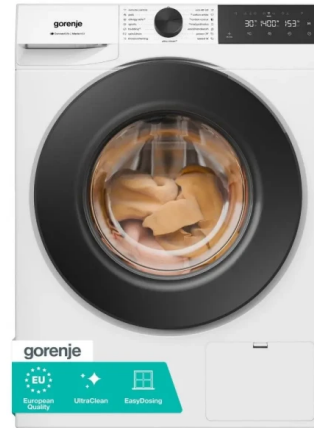

Gorenje WG474A21 Mašina za pranje veša

Šifra: 92868

Kategorija proizvoda: MAŠINE ZA PRANJE VEŠA

Proizvođač: GORENJE

Cena: 35.990,00 rsd

Opis proizvoda

Gorenje WG474A21 mašina za pranje veša donosi optimalan odnos performansi, energetske efikasnosti i pametnih funkcija, uz kapacitet od 7 kg koji je idealan za svakodnevne potrebe domaćinstva. Sa modernim dizajnom i naprednim tehnologijama, omogućava temeljno i prilagodljivo pranje uz minimalnu potrošnju resursa.

Opremljena Inverter PowerDrive motorom bez četkica, ova mašina obezbeđuje tiši rad, manju potrošnju energije i duži radni vek. SuperSilent režim i nivo buke od 72 dB omogućavaju prijatno korišćenje bez ometanja, čak i pri visokim obrtajima centrifuge od 1400 obr/min.

SteamTech tehnologija sa parnim generatorom dodatno unapređuje higijenu i negu odeće. Para pomaže u smanjenju nabora, uklanjanju neprijatnih mirisa i efikasnijem uklanjanju bakterija, što doprinosi svežini i lakšem održavanju garderobe.