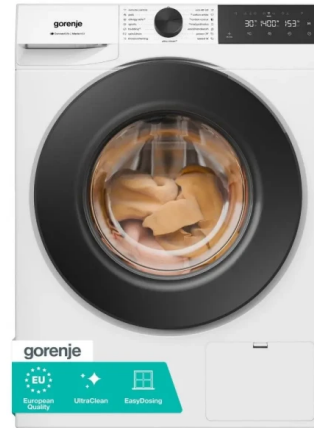

Gorenje WG474A21 Mašina za pranje veša

Šifra: 92868

Kategorija proizvoda: MAŠINE ZA PRANJE VEŠA

Proizvođač: GORENJE

Cena: 37.100,00 rsd

Opis proizvoda

Gorenje WG474A21 mašina za pranje veša donosi optimalan odnos performansi, energetske efikasnosti i pametnih funkcija, uz kapacitet od 7 kg koji je idealan za svakodnevne potrebe domaćinstva. Sa modernim dizajnom i naprednim tehnologijama, omogućava temeljno i prilagodljivo pranje uz minimalnu potrošnju resursa.

Opremljena Inverter PowerDrive motorom bez četkica, ova mašina obezbeđuje tiši rad, manju potrošnju energije i duži radni vek. SuperSilent režim i nivo buke od 72 dB omogućavaju prijatno korišćenje bez ometanja, čak i pri visokim obrtajima centrifuge od 1400 obr/min.

SteamTech tehnologija sa parnim generatorom dodatno unapređuje higijenu i negu odeće. Para pomaže u smanjenju nabora, uklanjanju neprijatnih mirisa i efikasnijem uklanjanju bakterija, što doprinosi svežini i lakšem održavanju garderobe.