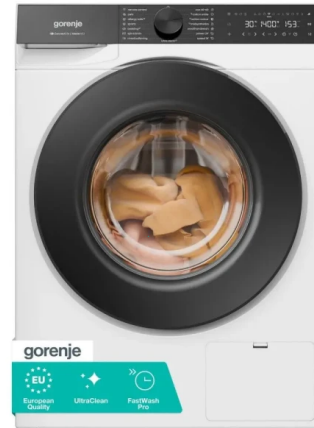

## Gorenje WG614A4P1 Mašina za pranje veša

Šifra: 92871

Kategorija proizvoda: MAŠINE ZA PRANJE VEŠA

Proizvođač: GORENJE

**Cena: 52.070,00 rsd**

### Opis proizvoda

Gorenje WG614A4P1 mašina za pranje veša donosi vrhunsku efikasnost, veliki kapacitet i napredne funkcije koje olakšavaju svakodnevno održavanje veša. Sa kapacitetom od čak 10 kg, idealna je za veća domaćinstva i korisnike koji žele da peru više veša u jednom ciklusu, uz maksimalnu uštedu energije i vode. Zahvaljujući Inverter PowerDrive motoru bez četkica, uređaj radi tiše, stabilnije i dugotrajnije, uz značajno smanjenu potrošnju energije. Energetska klasa A i potrošnja od samo 30 kWh na 100 ciklusa čine ovu mašinu izuzetno ekonomičnim izborom.

SteamTech tehnologija sa parnim generatorom omogućava dubinsko čišćenje i osvežavanje odeće. Para efikasno uklanja neprijatne mirise, smanjuje nabore i doprinosi boljoj higijeni, čineći veš spremnim za nošenje uz minimalno peglanje.