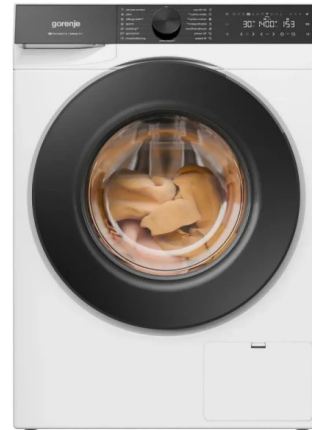

## Gorenje WG694A1P3 Mašina za pranje veša

Šifra: 92872

Kategorija proizvoda: MAŠINE ZA PRANJE VEŠA

Proizvođač: GORENJE

**Cena: 52.070,00 rsd**

### Opis proizvoda

Gorenje WG694A1P3 mašina za pranje veša kombinuje naprednu tehnologiju, visoku efikasnost i pametno upravljanje, pružajući pouzdane rezultate pranja uz minimalnu potrošnju energije. Sa kapacitetom od 9 kg, idealna je za domaćinstva koja traže snažno i fleksibilno rešenje za svakodnevno pranje veša.