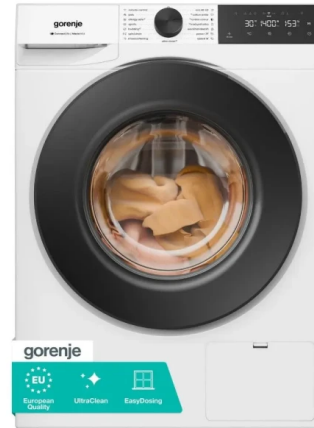

Gorenje WG414A41 Mašina za pranje veša

Šifra: 92873

Kategorija proizvoda: MAŠINE ZA PRANJE VEŠA

Proizvođač: GORENJE

Cena: 46.860,00 rsd

Opis proizvoda

Gorenje WG414A41 mašina za pranje veša donosi napredne tehnologije i visoku efikasnost, pružajući pouzdano i temeljno pranje uz minimalnu potrošnju energije. Sa velikim kapacitetom od 10 kg, idealna je za veća domaćinstva i korisnike koji žele da operu više veša u jednom ciklusu, uz vrhunske rezultate.

SteamTech tehnologija sa parnim generatorom pruža dodatni nivo higijene i nege. Para efikasno uklanja neprijatne mirise, smanjuje nabore i pomaže u eliminaciji alergena, što ovu mašinu čini odličnim izborom za porodice sa decom i osobe sa osetljivom kožom.