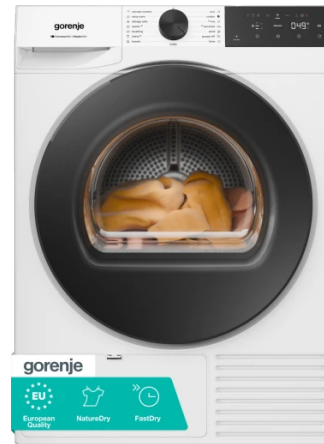

## Gorenje DG49D Mašina za sušenje veša

Šifra: 92874

Kategorija proizvoda: MAŠINE ZA SUŠENJE VEŠA

Proizvođač: GORENJE

**Cena: 54.990,00 rsd**

### Opis proizvoda

Gorenje mašina za sušenje veša sa toplotnom pumpom donosi naprednu tehnologiju sušenja uz maksimalnu brigu o tkaninama i optimizovanu potrošnju energije. Sa kapacitetom od 9 kg, predstavlja idealno rešenje za svakodnevne potrebe domaćinstva, omogućavajući efikasno i pouzdano sušenje različitih vrsta veša.

Odložen završetak (DelayEnd): Da

Prečnik vrata: 350 mm

Ugao otvaranja vrata: 180°

Osvetljenje bubnja: Ne

Bubanj: Inox

Funkcije i tehnologije:

NatureDry tehnologija

QuickDry funkcija  
AntiCrease – sistem protiv gužvanja  
TwinAir – dvosmerno ubacivanje vazduha  
AutoDrain – direktno odvođenje kondenzata  
Senzor vlažnosti  
SoftSound zvučni signal  
Odloženi start  
Pola punjenja  
Sigurnosni sistemi:  
Sigurnosno zaključavanje  
Upozorenje za punu posudu kondenzata  
Programi (15):  
Daljinsko upravljanje  
Allergy Safe  
Power 49'  
Mix suvo  
Eco  
Cotton  
Easy Care  
Posteljina i veliki predmeti  
Vuna  
Košulje  
Sportska odeća  
Peškiri  
Vremensko sušenje  
Osetljivo  
Baby program  
Dodatni Wi-Fi programi: jakne, donji veš, osvežavanje, jeans  
Tehnički podaci:  
Rashladno sredstvo: R290  
Količina gasa: 0.114 kg  
Hermetički zatvoren sistem: Da  
Dimenzije (ŠxVxD): 600 x 850 x 625 mm  
Dimenzije pakovanja: 640 x 870 x 690 mm  
Masa (neto): 42.8 kg  
Masa (bruto): 44.7 kg  
Napon: 220-240 V  
Priključna snaga: 700 W  
Šifra proizvoda: 747566  
BAR kod: 3838783089502  
EPREL broj: 2465321  
Prava potrošača:  
Zagarantovana sva prava kupaca po osnovu Zakona o zaštiti potrošača