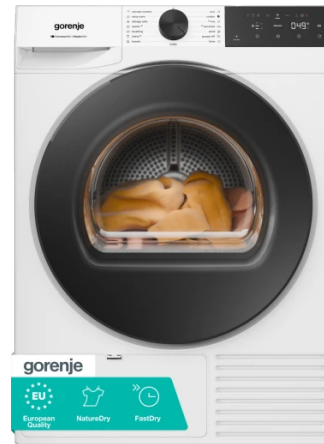

Gorenje DG49D Mašina za sušenje veša

Šifra: 92874

Kategorija proizvoda: MAŠINE ZA SUŠENJE VEŠA

Proizvođač: GORENJE

Cena: 58.150,00 rsd

Opis proizvoda

Gorenje mašina za sušenje veša sa toplotnom pumpom donosi naprednu tehnologiju sušenja uz maksimalnu brigu o tkaninama i optimizovanu potrošnju energije. Sa kapacitetom od 9 kg, predstavlja idealno rešenje za svakodnevne potrebe domaćinstva, omogućavajući efikasno i pouzdano sušenje različitih vrsta veša.

Za korisnike kojima je brzina važna, dostupni su brzi programi poput Power 49', koji omogućavaju brzo sušenje svakodnevnog veša. Uz QuickDry funkciju, standardni programi se dodatno skraćuju, što ovu sušilicu čini idealnim izborom za dinamičan način života.

Odložen završetak (DelayEnd): Da

Prečnik vrata: 350 mm

Ugao otvaranja vrata: 180°

Osvetljenje bubnja: Ne

Bubanj: Inox

Funkcije i tehnologije:

NatureDry tehnologija

QuickDry funkcija
AntiCrease – sistem protiv gužvanja
TwinAir – dvosmerno ubacivanje vazduha
AutoDrain – direktno odvođenje kondenzata
Senzor vlažnosti
SoftSound zvučni signal
Odloženi start
Pola punjenja
Sigurnosni sistemi:
Sigurnosno zaključavanje
Upozorenje za punu posudu kondenzata
Programi (15):
Daljinsko upravljanje
Allergy Safe
Power 49'
Mix suvo
Eco
Cotton
Easy Care
Posteljina i veliki predmeti
Vuna
Košulje
Sportska odeća
Peškiri
Vremensko sušenje
Osetljivo
Baby program
Dodatni Wi-Fi programi: jakne, donji veš, osvežavanje, jeans
Tehnički podaci:
Rashladno sredstvo: R290
Količina gasa: 0.114 kg
Hermetički zatvoren sistem: Da
Dimenzije (ŠxVxD): 600 x 850 x 625 mm
Dimenzije pakovanja: 640 x 870 x 690 mm
Masa (neto): 42.8 kg
Masa (bruto): 44.7 kg
Napon: 220-240 V
Priključna snaga: 700 W
Šifra proizvoda: 747566
BAR kod: 3838783089502
EPREL broj: 2465321
Prava potrošača:
Zagarantovana sva prava kupaca po osnovu Zakona o zaštiti potrošača