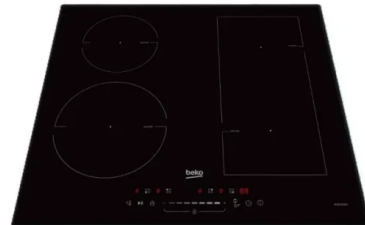

BEKO HII 64500 FTO indukciona ugradna ploča

Šifra: 93639

Kategorija proizvoda: UGRADNE PLOČE

Proizvođač: BEKO

Cena: 31.130,00 rsd

BEKO HII 64500 FTO ugradna indukciona ploča

BEKO HII 64500 FTO je moderna ugradna indukciona ploča širine 60 cm, dizajnirana za brzo, precizno i energetski efikasno kuvanje. Zahvaljujući elegantnom crnom dizajnu i naprednim funkcijama, idealno se uklapa u savremene kuhinje i pruža visok nivo praktičnosti tokom svakodnevne pripreme obroka.

Ploča raspolaže sa četiri indukcione zone grejanja i Flexizone funkcijom koja omogućava spajanje zona za korišćenje većih posuda i tiganja. Booster funkcija dodatno ubrzava zagrevanje, dok Touch Slider upravljanje sa LED displejom omogućava jednostavno i precizno podešavanje snage.

Sa ukupnom snagom od 7400 W i devet nivoa snage, BEKO HII 64500 FTO pruža odlične performanse za različite načine pripreme hrane. Dodatne funkcije poput Stop & Go opcije, tajmera, dečije brave i zaštite od pregrevanja doprinose većoj sigurnosti i komforu tokom korišćenja.

Specifikacija:

Tip: Ugradna indukciona ploča

Model: HII 64500 FTO

Brend: Beko

Boja: Crna

Širina: 60 cm

Zone grejanja

Broj zona: 4 indukcione zone + 1 Flexizone

Prednja leva zona: Ø210 mm - 2000 / 2600 W (Boost)

Zadnja leva zona: Ø160 mm - 1500 / 1800 W (Boost)

Prednja desna zona: Ø180 mm - 1500 / 1800 W (Boost)

Zadnja desna zona: Ø180 mm - 1800 / 2000 W (Boost)

Upravljanje i funkcije

Upravljanje: Touch Slider na dodir

Displej: LED

Broj nivoa snage: 9

Booster funkcija: Da

Bridge / Flexizone: Da

Timer: Da

Stop & Go funkcija: Da

Key Lock / dečija brava: Da

Indikator preostale toplote: Da

Zaštita od pregrevanja i preliivanja: Da

Automatsko isključivanje: Da