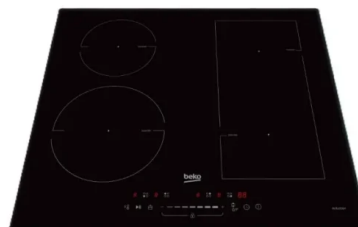

BEKO HII 64500 FTO indukciona ugradna ploča

Šifra: 93639

Kategorija proizvoda: UGRADNE PLOČE

Proizvođač: BEKO

Cena: 29.570,00 rsd

Fizičke k

Boja:	Crna
Visina:	6 cm
Širina:	59cm

Automatsko gašenje, Indikator preostale toplote, Zaštita od preliivanja, Indikator uključene ploče, 9 nivoa kuvanja, Bezbednosno zaključavanje tastera, Zaštita od pregrevanja, Booster funkcija, Stop & Go, LED Displej, Digitalni tajmer, Bridge funkcija - spajanje zona za kuvanje

Dodatne funkcije:

Karakteristike ploče za kuvanje

Osnovne karakteristike

Tip ploče:

Indukciona staklo-keramička ploča na ukupnu garanciju od 5 godina (2+3) na Beko ostvaruje se isključivo registracijom na sajtu:

Napomena:

<https://register.beko.com/rs-sr>

Reklamacioni period

Reklamacioni period:

24 meseca

BEKO HII 64500 FTO ugradna indukciona ploča

BEKO HII 64500 FTO je moderna ugradna indukciona ploča širine 60 cm, dizajnirana za brzo, precizno i energetski efikasno kuvanje. Zahvaljujući elegantnom crnom dizajnu i naprednim funkcijama, idealno se uklapa u savremene kuhinje i pruža visok nivo praktičnosti tokom svakodnevne pripreme obroka. Ploča raspolaže sa četiri indukcione zone grejanja i Flexizone funkcijom koja omogućava spajanje zona za korišćenje većih posuda i tiganja. Booster funkcija dodatno ubrzava zagrevanje, dok Touch Slider upravljanje sa LED displejom omogućava jednostavno i precizno podešavanje snage. Sa ukupnom snagom od 7400 W i devet nivoa snage, BEKO HII 64500 FTO pruža odlične performanse za različite načine pripreme hrane. Dodatne funkcije poput Stop & Go opcije, tajmera, dečije brave i zaštite od pregrevanja doprinose većoj sigurnosti i komforu tokom korišćenja.

Specifikacija:

Tip: Ugradna indukciona ploča

Model: HII 64500 FTO

Brend: Beko

Boja: Crna

Širina: 60 cm

Zone grejanja

Broj zona: 4 indukcione zone + 1 Flexizone