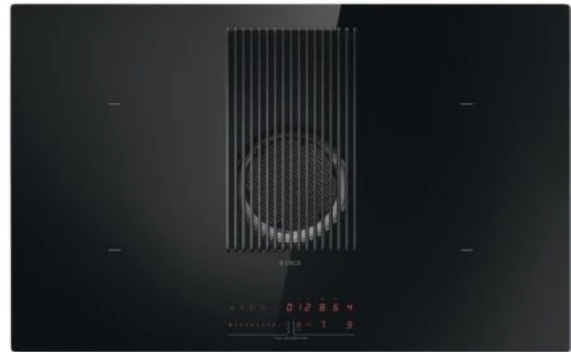

NIKOLA TESLA PRIME S+ BLF BO83

Šifra: 94064

Kategorija proizvoda: UGRADNE PLOČE

Proizvođač: ELICA

Cena: 234.000,00 rsd

Opis proizvoda

ELICA NIKOLA TESLA PRIME BL/F/83 je indukciona ploča sa integrisanim aspiratorom na filtere, namenjena modernim kuhinjama koje zahtevaju kombinaciju elegantnog dizajna, snažnog usisavanja i naprednih funkcija kuvanja. Integrisani aspirator smešten u centralnom delu ploče omogućava efikasno uklanjanje pare i mirisa direktno tokom kuvanja.

Ploča poseduje četiri indukzione zone sa ukupnom snagom do 7,2 kW i devet nivoa podešavanja snage uz Booster funkciju za brzo zagrevanje. Upravljanje se vrši putem komandi na dodir sa slajder kontrolom, što omogućava precizno i jednostavno podešavanje rada.

Crno staklo sa maskom aspiratora od livenog čelika i crvenom indikacijom na ploči daje uređaju moderan i premium izgled koji se lako uklapa u savremene kuhinjske enterijere.

Specifikacija:

Brend: ELICA

Model: NIKOLA TESLA PRIME BL/F/83

Karakteristike ploče:

Broj zona za kuvanje: 4

Upravljanje: Komande na dodir, slajder

Broj nivoa snage: 9 + Booster

Maksimalna apsorpcija ploče: 7,2 kW

Zone za kuvanje:

Gore levo: Ø200 mm - 2,3 / 3 kW

Dole levo: Ø160 mm - 1,2 / 1,4 kW