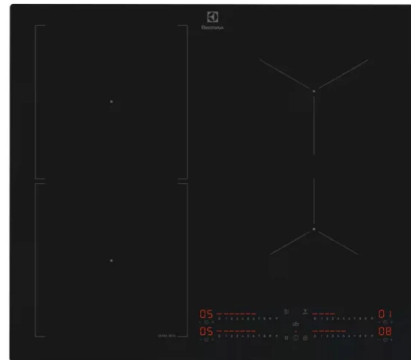

Electrolux EIS62453IT Ugradna ploča

Šifra: 94307

Kategorija proizvoda: UGRADNE PLOČE

Proizvođač: ELECTROLUX

Cena: 59.990,00 rsd

Opis proizvoda

EIS62453IT je samostalna indukcijska ploča iz serije 700 SenseBoil®, širine 60 cm, namenjena korisnicima koji žele brzo, precizno i pametno kuvanje. Zahvaljujući SenseBoil® tehnologiji, ploča automatski prepoznaje kada voda počne da ključa i prilagođava temperaturu kako bi se smanjilo prelivanje i olakšalo kuvanje.

Ploča ima 4 indukcijske zone, uključujući levu Bridge zonu koja omogućava spajanje dve zone za korišćenje većeg ili duguljastog posuđa. Power Boost funkcija omogućava brzo zagrevanje po potrebi, dok detektor posude aktivira zonu samo kada je odgovarajuće posuđe postavljeno na ploču.

Serija: 700 SenseBoil®

Širina: 60 cm

Boja: SaphirMatt SE / BasaltGrey / Windmill

Rub: Standardni rub

Broj zona: 4 indukcijske zone

Raspored zona: 4 okrugle zone

Zone za kuvanje:

2 x 21 cm

1 x 18 cm

1 x 14,5 cm

Bridge zona: 1 x levo

Detektor posude: Da

Power Boost: Da

Kontrole:

Pozicionirane dole

Klizne kontrole Direct Touch