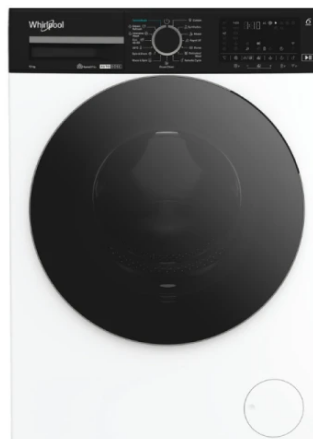

### Opis proizvoda

Mašina za pranje veša kapaciteta 12 kg predstavlja odlično rešenje za veće porodice i korisnike kojima je potreban veći kapacitet pranja u jednom ciklusu. Zahvaljujući energetske klasi A, omogućava efikasno pranje uz nižu potrošnju energije, dok brzina centrifuge do 1.351 obrtaja u minuti doprinosi boljem uklanjanju vlage iz veša.