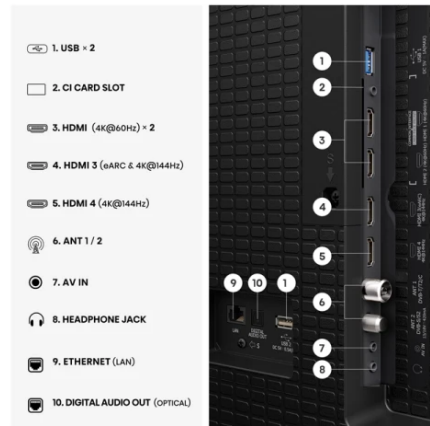

HISENSE 100 inča 100E7S PRO Hi-QLED 4K UHD Smart TV

Šifra: 95393

Kategorija proizvoda: TELEVIZORI

Proizvođač: HISENSE

Cena: 237.500,00 rsd

Audio

Formati:	MP3, WMA, WAV, FLAC
Snaga zvučnika:	2x15W + 20W
Tehnologije:	Dolby Atmos, Equalizer, EzPlay, Hi-Concerto, TV režim
	Wi-Fi: Da
	Bluetooth: Da
Dodatne funkcije	Opis bežične veze: IEEE 802.11 a/b/g/n/ac-2.4G,5G
	Veličina ekrana: 100 inča (254cm)
	Rezolucija: 4K Ultra HD (3.840 x 2.160)
Ekran	Tip ekrana: Hi-QLED
	Montiranje na zid: VESA 800mm x 400mm
	Masa: 52kg
Fizičke karakteristike	Boja: Crno-siva
	Energetska klasa: E
	Antenski: 2x RF tip
	HDMI ulaz: 4
Priključci / Slotovi	Analogni video ulazi: AV
	Reklamacioni period: 24 meseca
	Pravo na 5 godina garancije ostvaruje se isključivo registracijom na sajtu: https://cc.hisense.com/rs/produzena-garancija
Reklamacioni period	Napomena:
	Digitalni signal: DVB-C, DVB-T2, DVB-S2
	Video signal: VP9, VC1, MPEG4, MPEG1/2, VP8, AV1, AVC, WMV3
	Formati: AVI, MKV, MOV, MP4, WMV, FLV, TS, HEVC, WebM
Video	